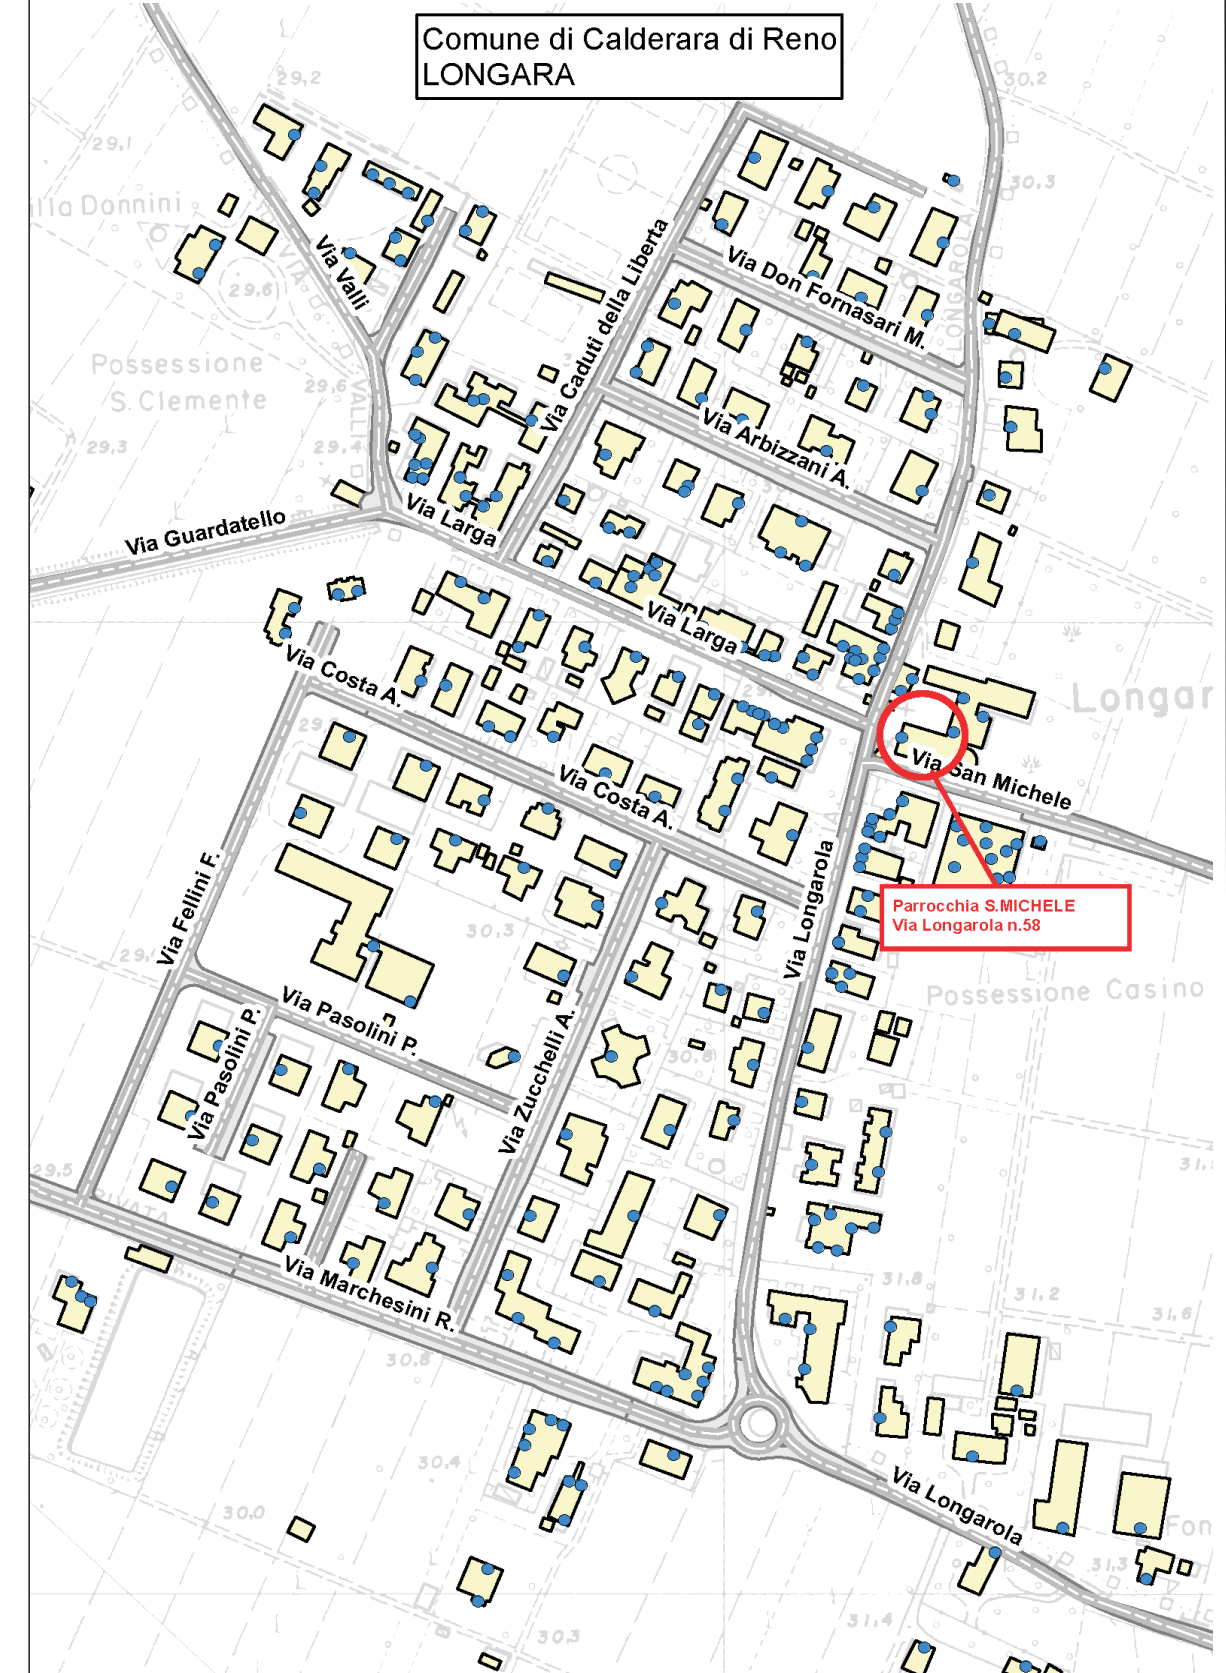

Comune di Calderara di Reno - LIPPO

Ubicazione defibrillatori

<p>Calderara Capoluogo:</p> <p>Piazza Marconi 1 (Emilbanca) Via Matteotti 2/a (Farmacia Calderara) Via Armaroli 21 (Azienda Citeffe) Rotonda Matteotti 2 (Coop Adriatica) Via Nilde Iotti - Atrio condominio Edilpianoro Via Garibaldi - Centro Sportivo Pederzini</p>	<p>Bargellino:(Zona Industriale)</p> <p>Via Torretta 13 (Cermical) Via Persicetana 12 (Unicredit)</p>
<p>Lippo:</p> <p>Via Serra 12/a (Zona Industriale, davanti all'ingresso della ditta Vital Srl) Via Castaldini 2 (centro Commerciale) Via S. Vitalino 44 (Selr Service Isola delle 12 davanti all'ingresso principale della Datalogic)</p>	<p>Longara:</p> <p>Via Longarola 58 (Piazzetta Parrocchia S. Michele)</p>

Comune di Calderara di Reno - CAPOLUOGO

A un arresto cardiaco si può sopravvivere, a un soccorso in ritardo no!!!

Come riconoscerli

Comune di Calderara di Reno LONGARA

COMUNE DI CALDERARA DI RENO
«5 minuti per salvare una vita»
Calderara Comune Cardio Protetto
 Piantina per la localizzazione dei defibrillatori