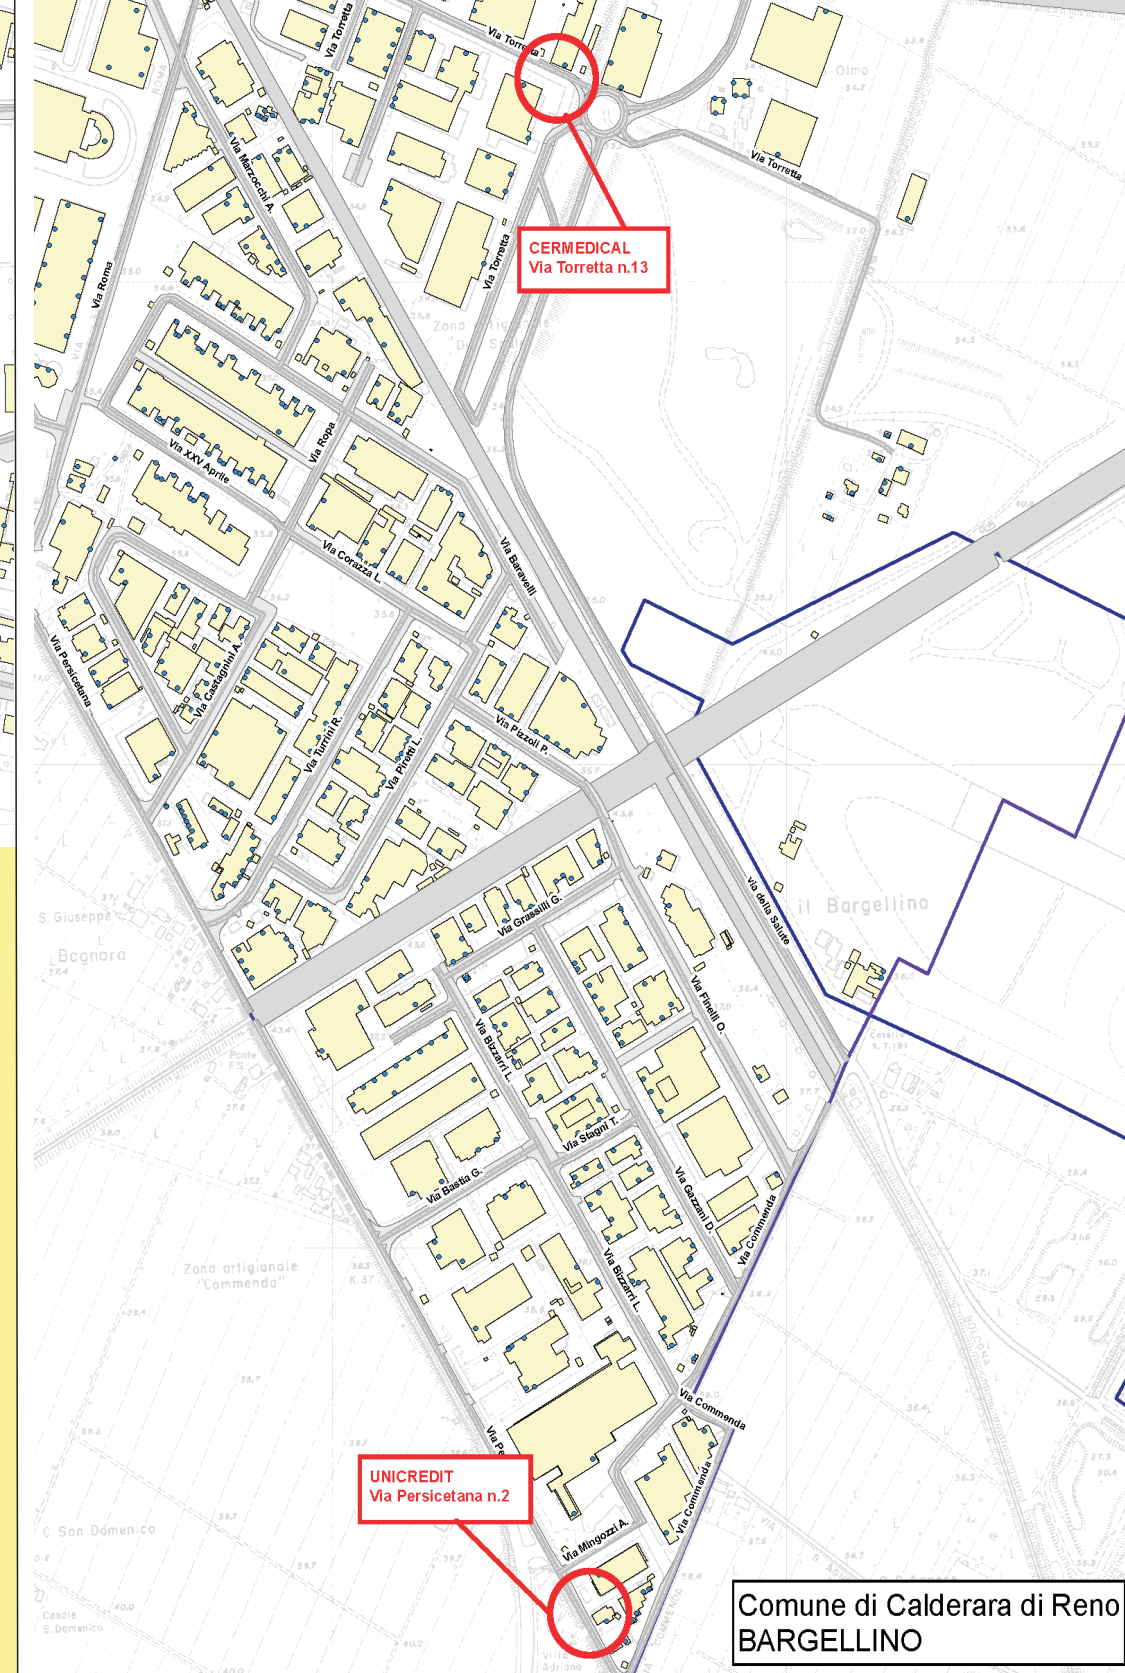

Comune di Calderara di Reno - LIPPO

Ubicazione defibrillatori

<p>Calderara Capoluogo:</p> <p>Piazza Marconi 1 (Emilbanca) Via Matteotti 2/a (Farmacia Calderara) Via Armaroli 21 (Azienda Citeffe) Rotonda Matteotti 2 (Coop Adriatica) Via Nilde Iotti - Atrio condominio Edilpianoro Via Garibaldi - Centro Sportivo Pederzini</p>	<p>Bargellino:(Zona Industriale)</p> <p>Via Torretta 13 (Cermical) Via Persicetana 12 (Unicredit)</p>
<p>Lippo:</p> <p>Via Serra 12/a (Zona Industriale, davanti all'ingresso della ditta Vital Srl) Via Castaldini 2 (centro Commerciale) Via S. Vitalino 44 (Selr Service Isola delle 12 davanti all'ingresso principale della Datalogic)</p>	<p>Longara:</p> <p>Via Longarola 58 (Piazzetta Parrocchia S. Michele)</p>

Comune di Calderara di Reno - CAPOLUOGO

A un arresto cardiaco si può sopravvivere, a un soccorso in ritardo no!!!

Come riconoscerli

Comune di Calderara di Reno LONGARA

COMUNE DI CALDERARA DI RENO
«5 minuti per salvare una vita»
Calderara Comune Cardio Protetto
 Piantina per la localizzazione dei defibrillatori