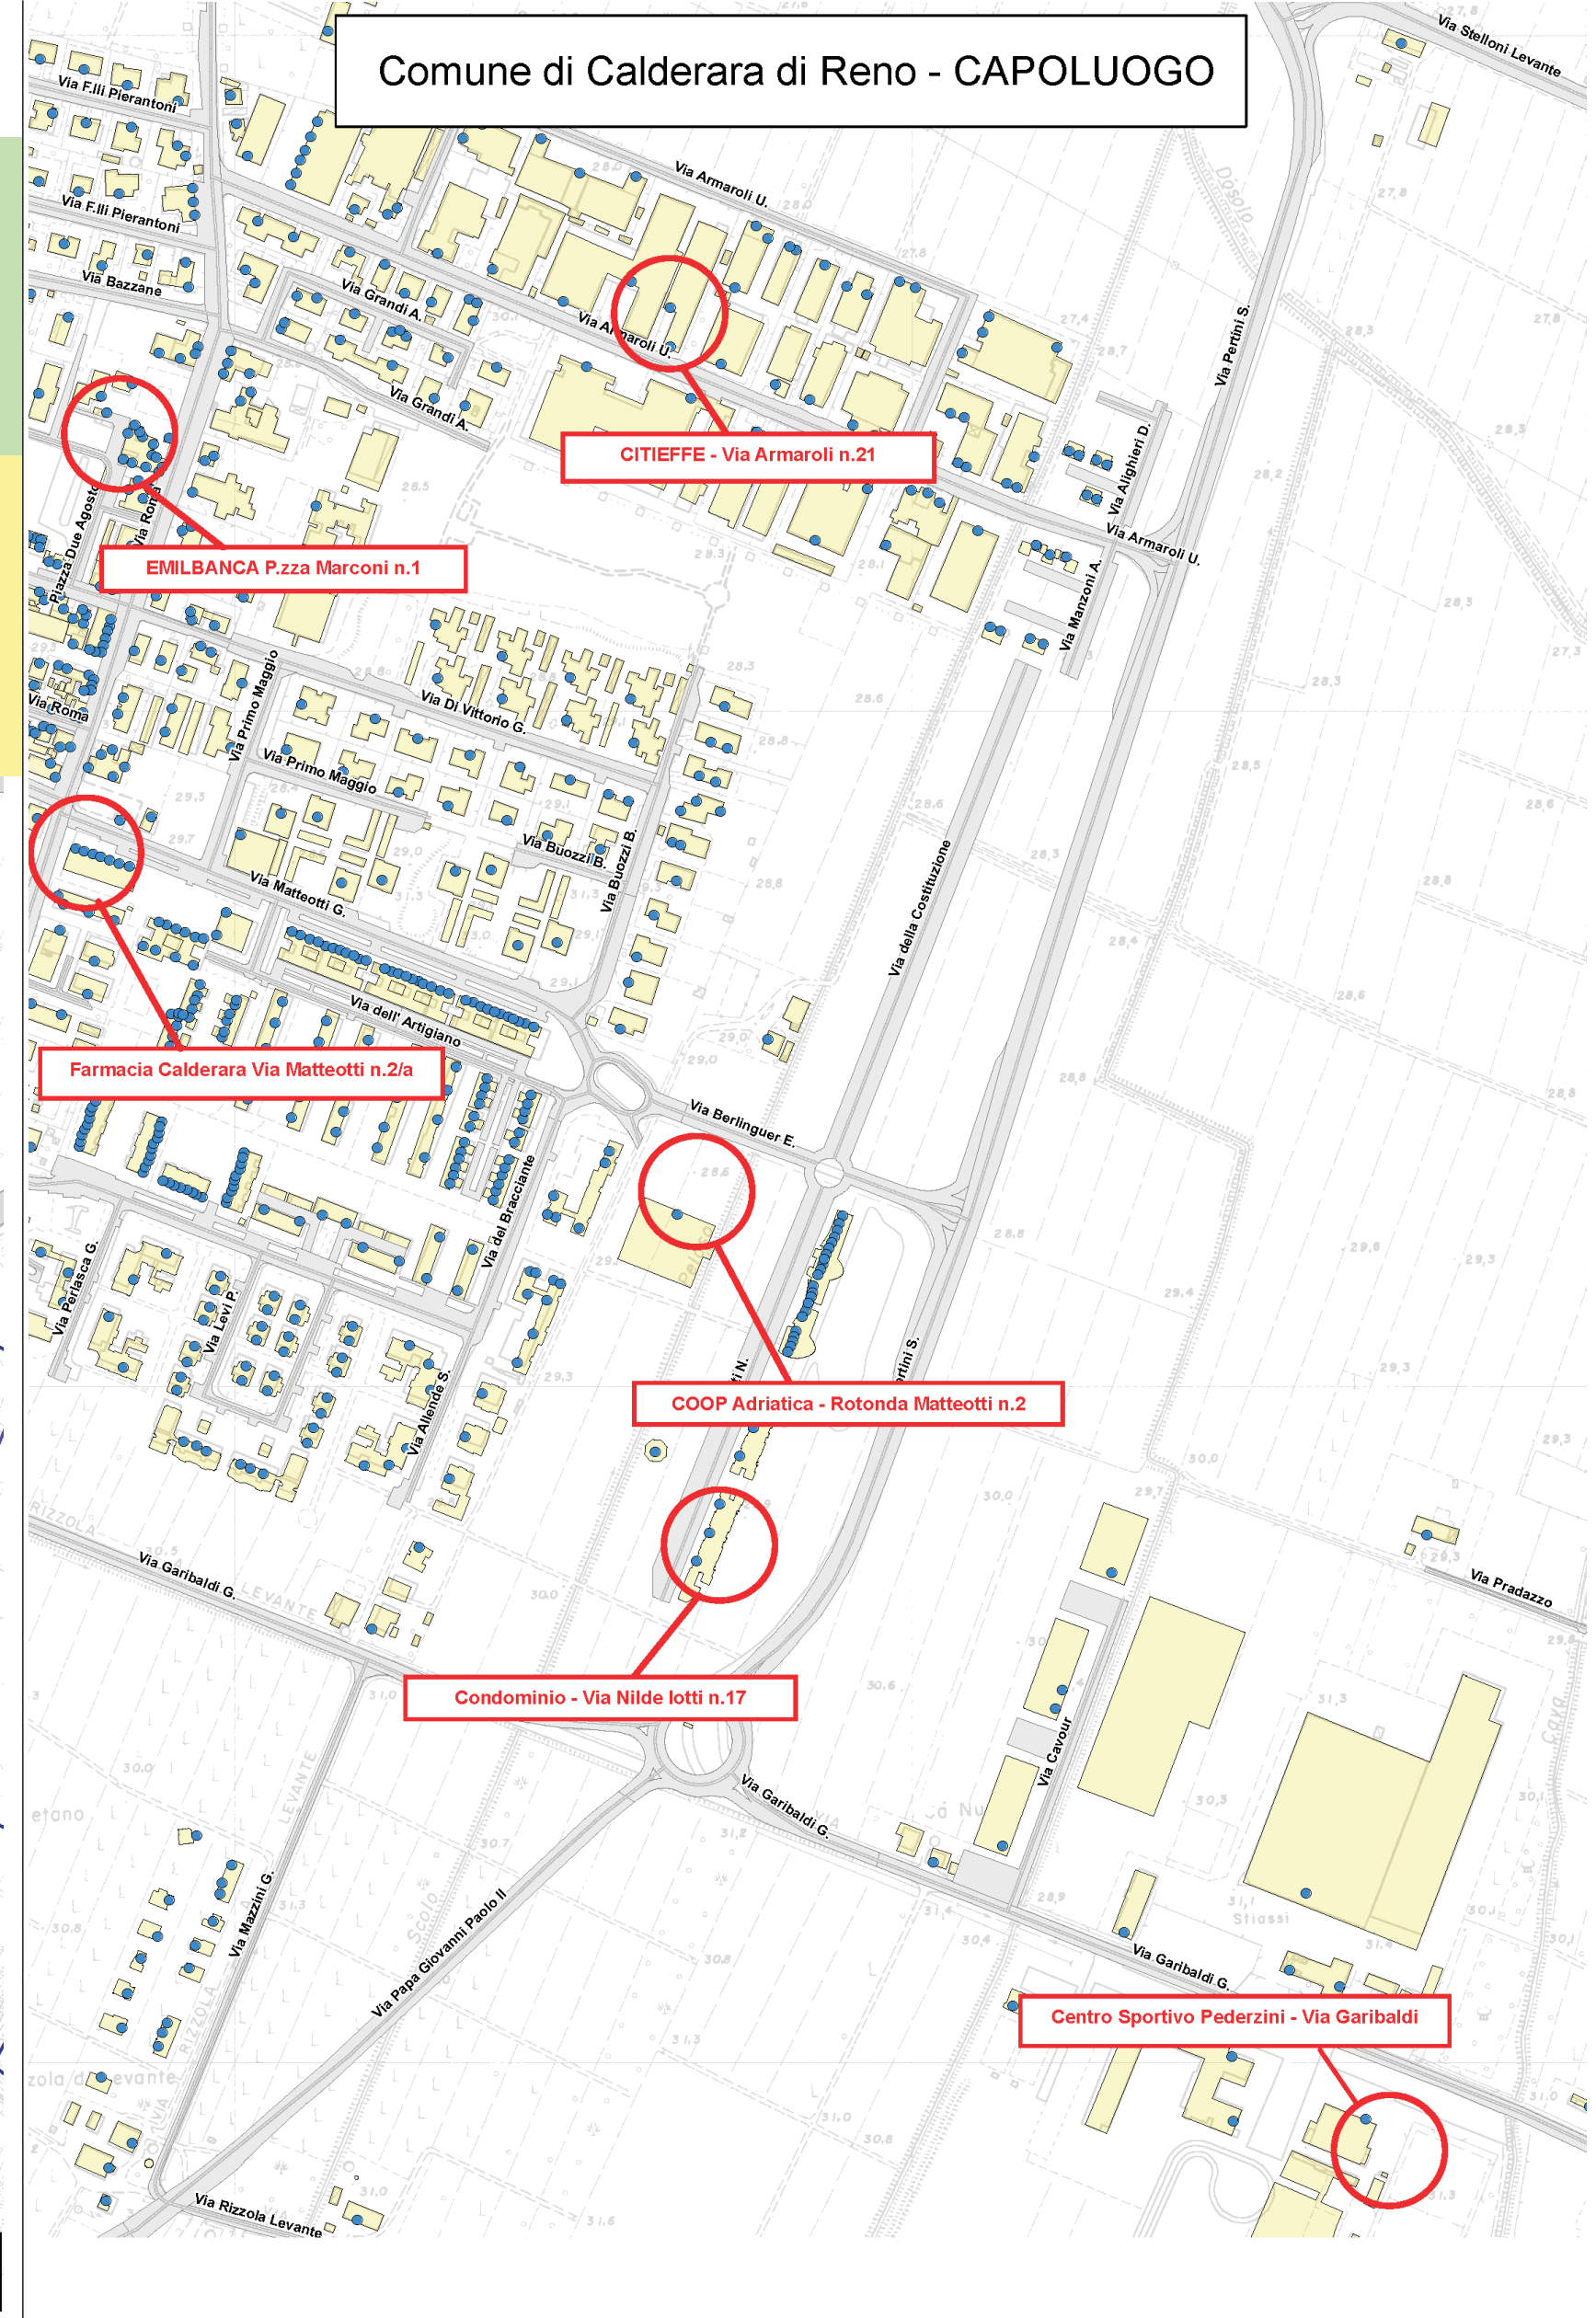

Comune di Calderara di Reno - LIPPO

Ubicazione defibrillatori

<p>Calderara Capoluogo:</p> <p>Piazza Marconi 1 (Emilbanca) Via Matteotti 2/a (Farmacia Calderara) Via Armaroli 21 (Azienda Citeffe) Rotonda Matteotti 2 (Coop Adriatica) Via Nilde Iotti - Atrio condominio Edilpianoro Via Garibaldi - Centro Sportivo Pederzini</p>	<p>Bargellino:(Zona Industriale)</p> <p>Via Torretta 13 (Cermical) Via Persicetana 12 (Unicredit)</p>
<p>Lippo:</p> <p>Via Serra 12/a (Zona Industriale, davanti all'ingresso della ditta Vital Srl) Via Castaldini 2 (centro Commerciale) Via S. Vitalino 44 (Selr Service Isola delle 12 davanti all'ingresso principale della Datalogic)</p>	<p>Longara:</p> <p>Via Longarola 58 (Piazzetta Parrocchia S. Michele)</p>

Comune di Calderara di Reno - CAPOLUOGO

A un arresto cardiaco si può sopravvivere, a un soccorso in ritardo no!!!

Come riconoscerli

Comune di Calderara di Reno LONGARA

COMUNE DI CALDERARA DI RENO
«5 minuti per salvare una vita»
Calderara Comune Cardio Protetto
 Piantina per la localizzazione dei defibrillatori